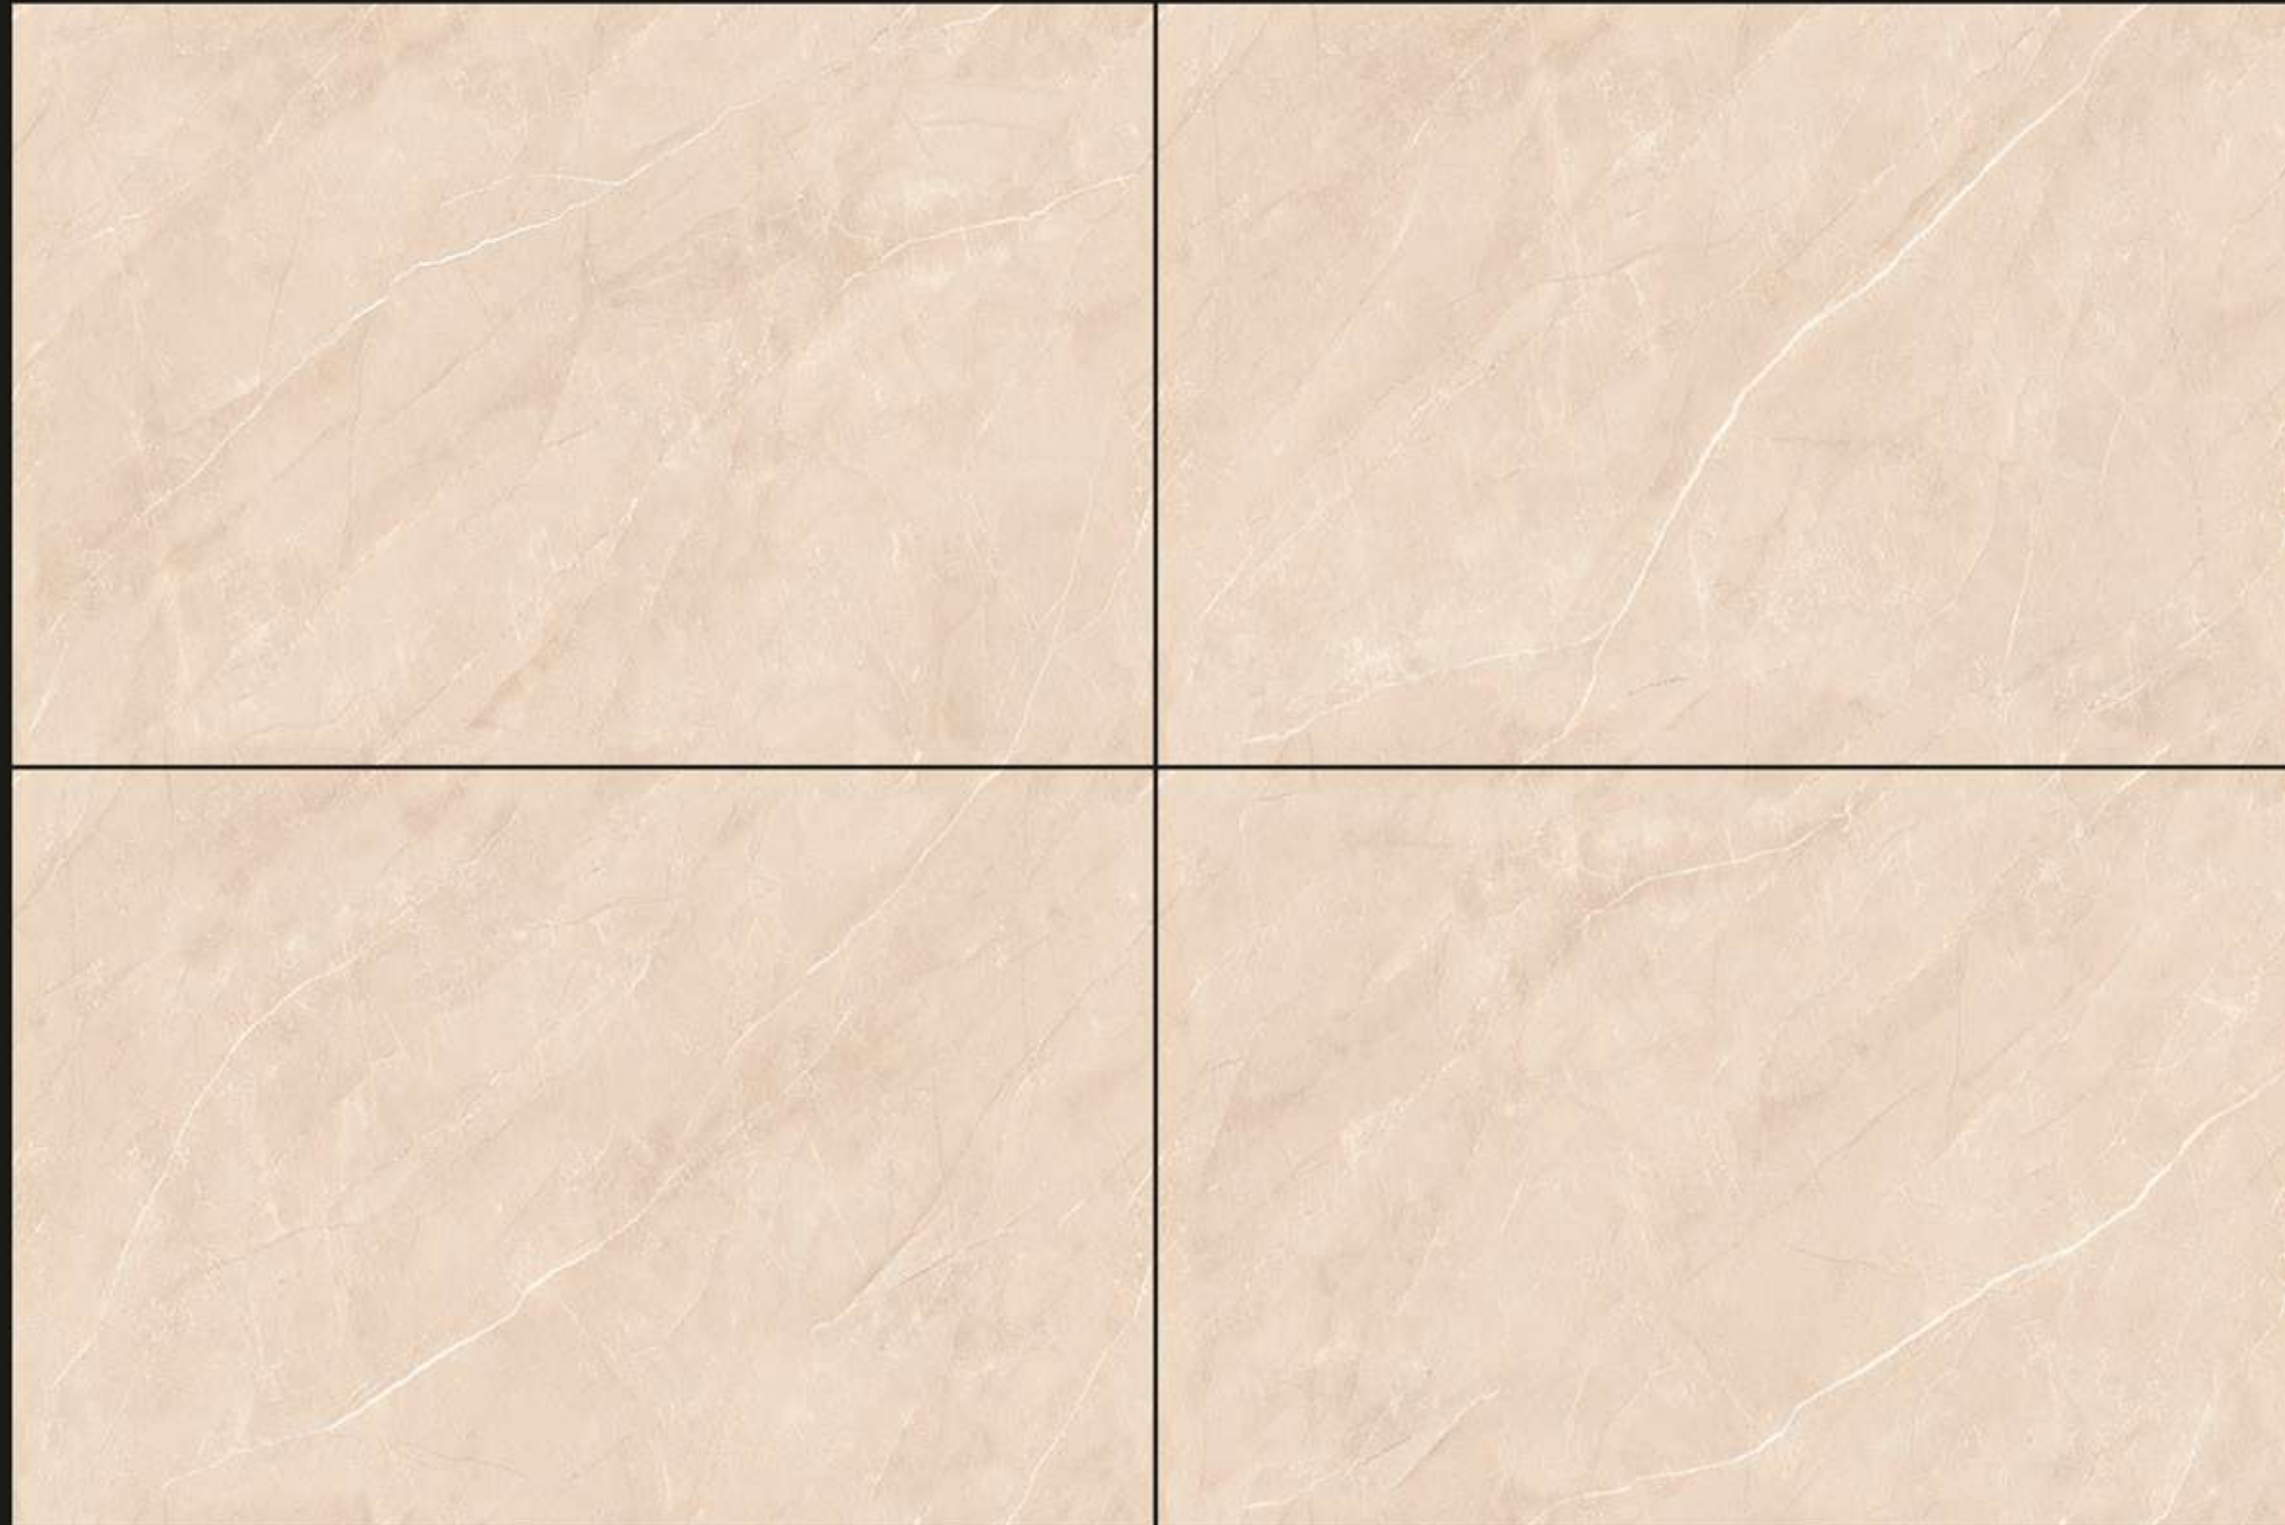

**LONIX<sup>®</sup>**  
ARTISTIC MARMOREUS

**POSH EL BAYONA  
BEIGE**

**FINISH : PORSE**

**SIZE : 800X1200MM**

**THICKNESS : 9MM**

**RANDOM : 4**

**PORSE  
COLLECTION**

**LONIX**<sup>®</sup>  
ARTISTIC MARMOREUS