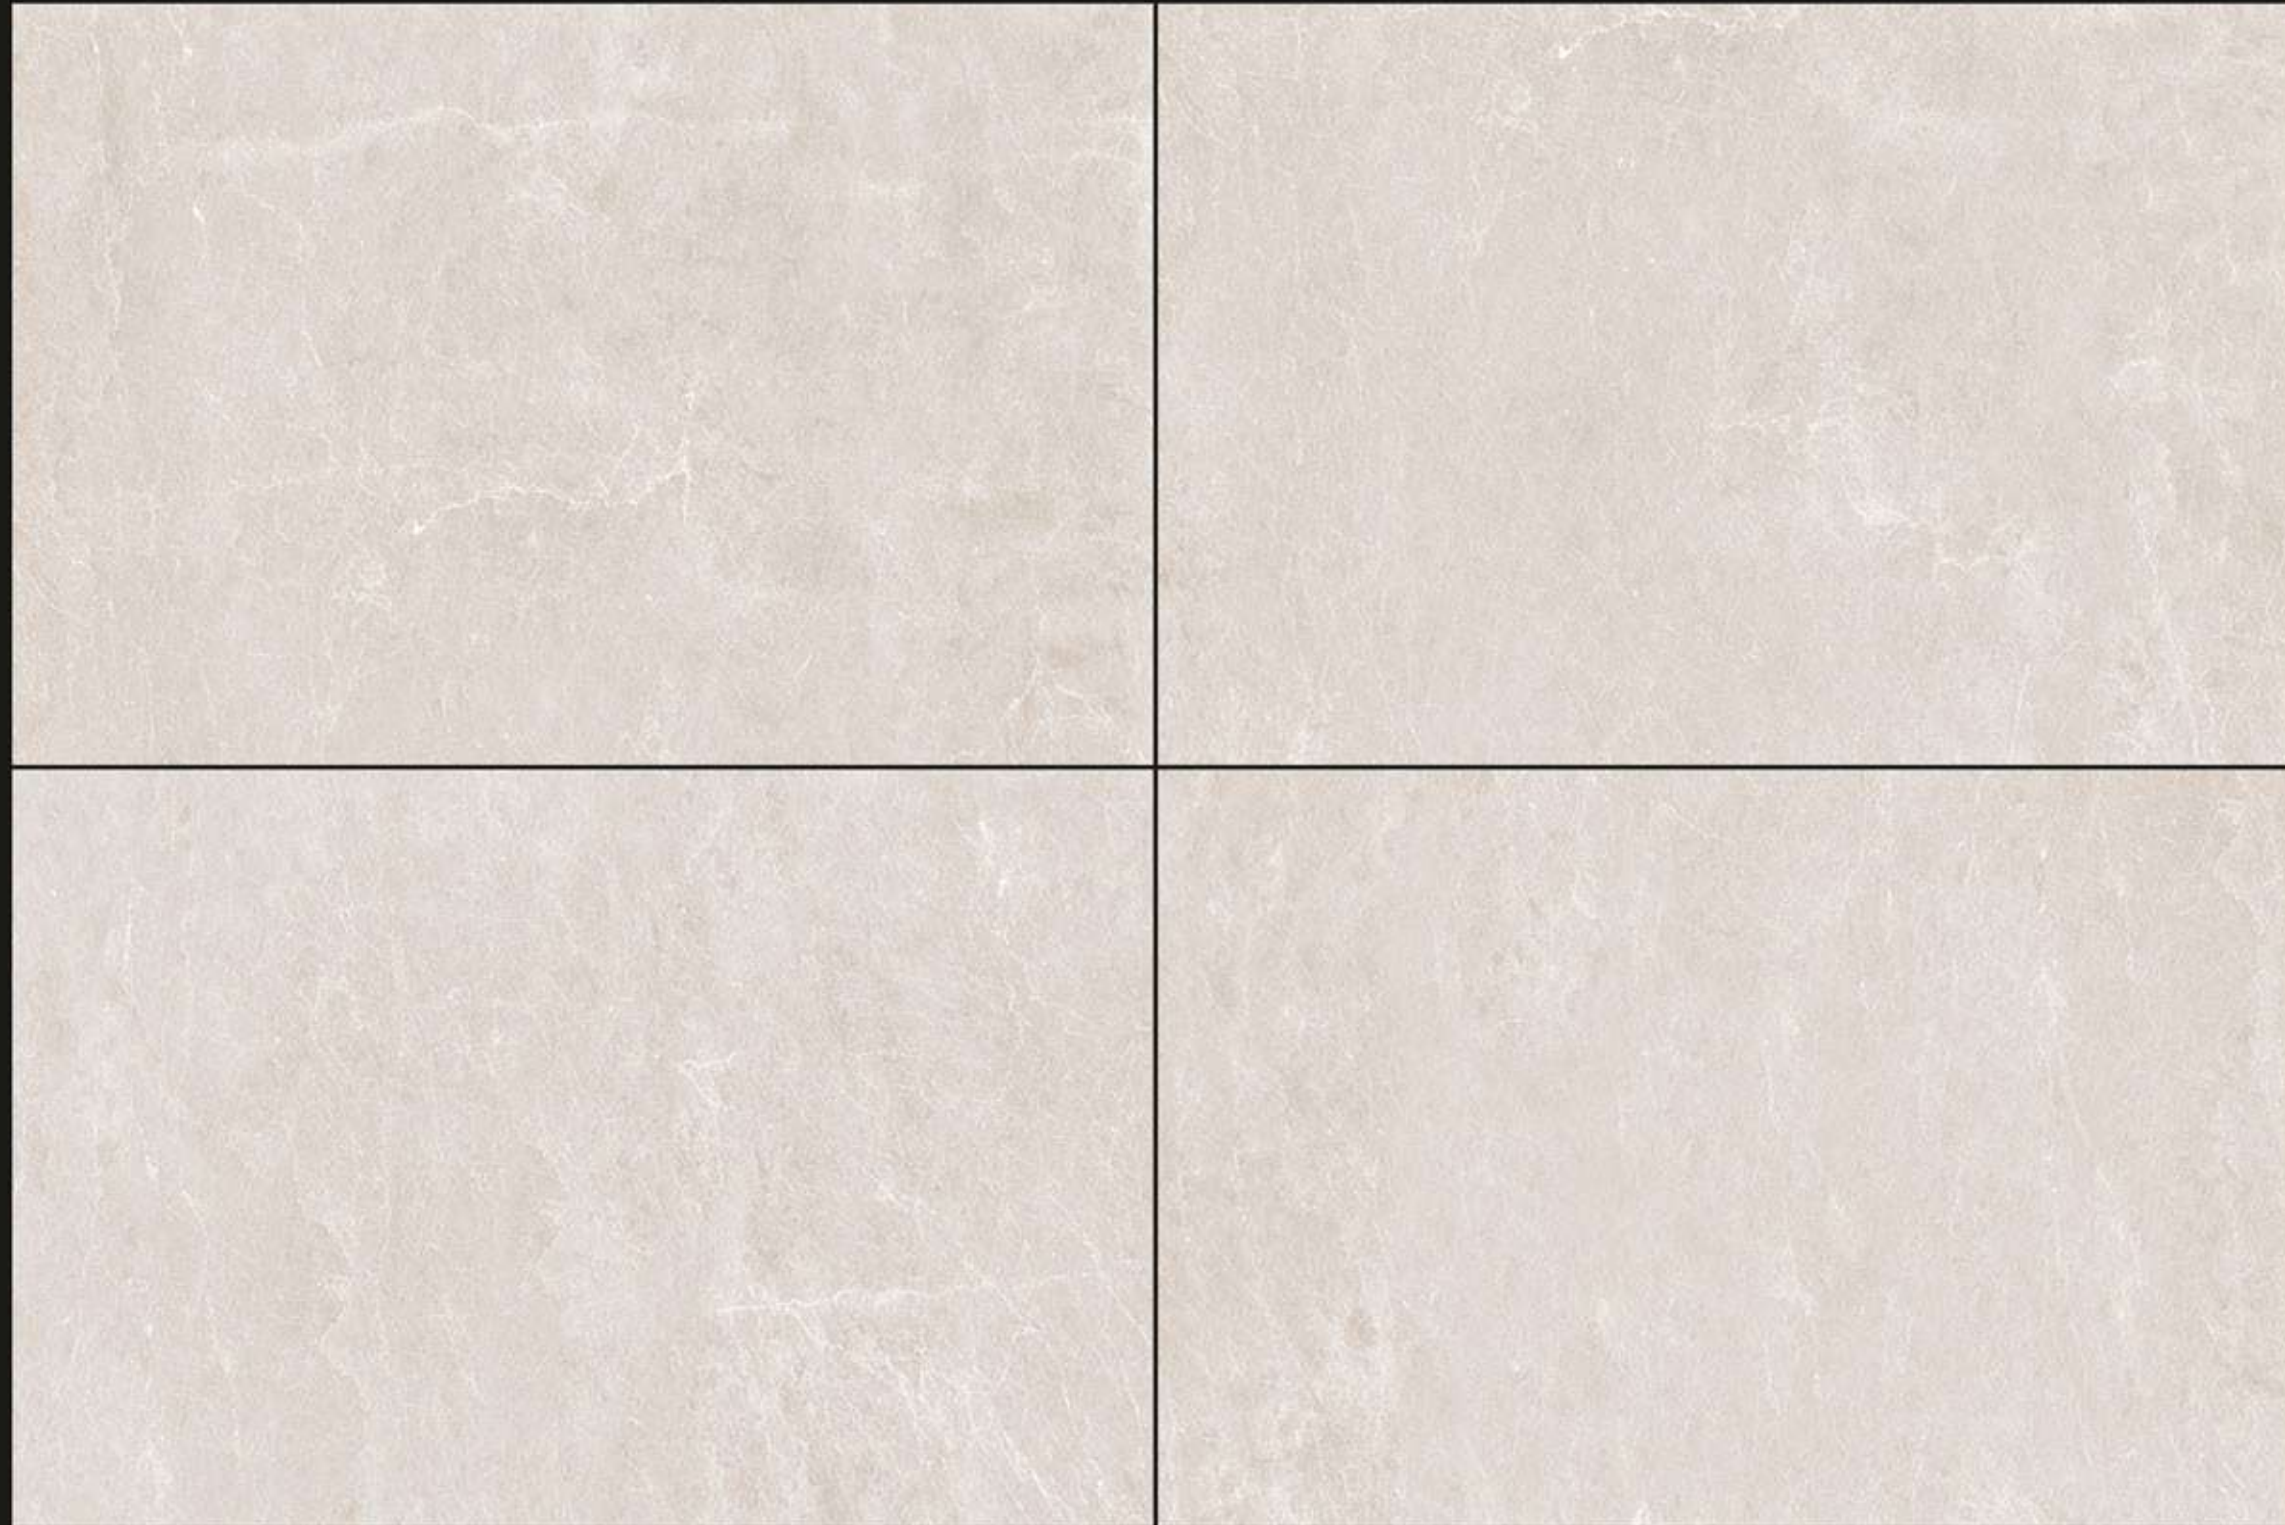

**LONIX**<sup>®</sup>  
ARTISTIC MARMOREUS

**POSH EUREKA**  
**BIANCO**

**FINISH : PORSE**

**SIZE : 800X1200MM**

**THICKNESS : 9MM**

**RANDOM : 4**

**PORSE  
COLLECTION**

**LONIX<sup>®</sup>**  
ARTISTIC MARMOREUS