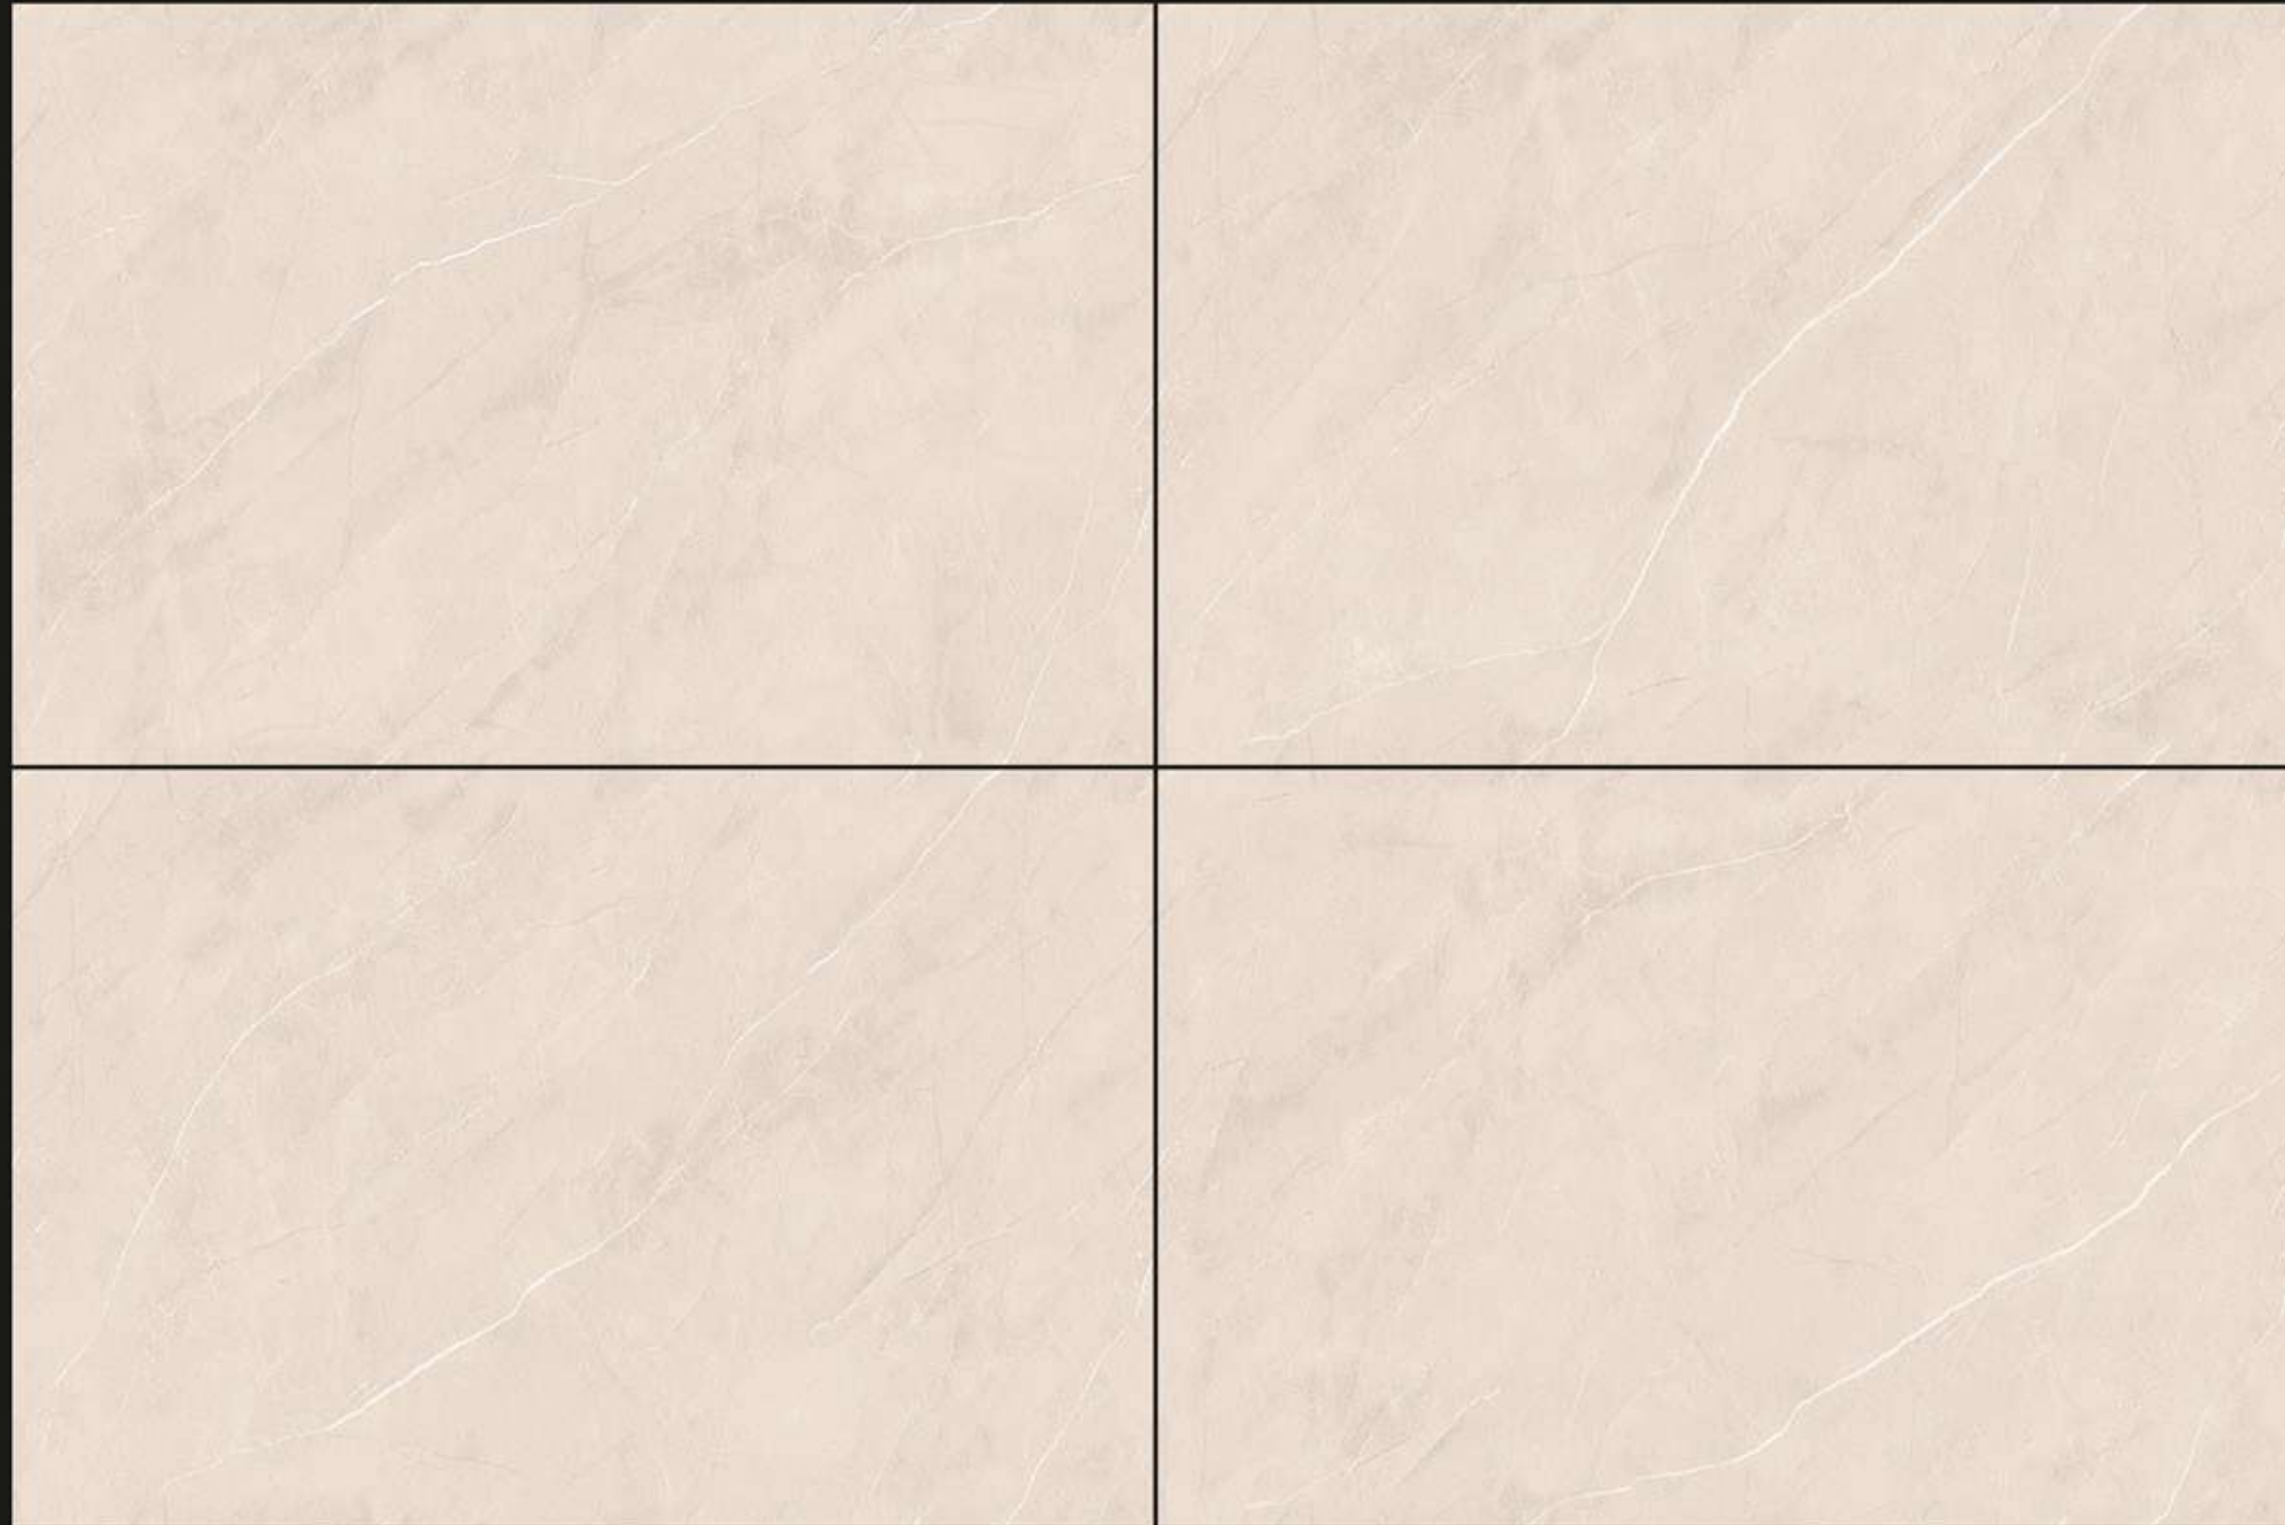

**PORSE
COLLECTION**

LONIX®
ARTISTIC MARMOREUS

**POSH EL BAYONA
CREMA**

FINISH : PORSE

SIZE : 800X1200MM

THICKNESS : 9MM

RANDOM : 4